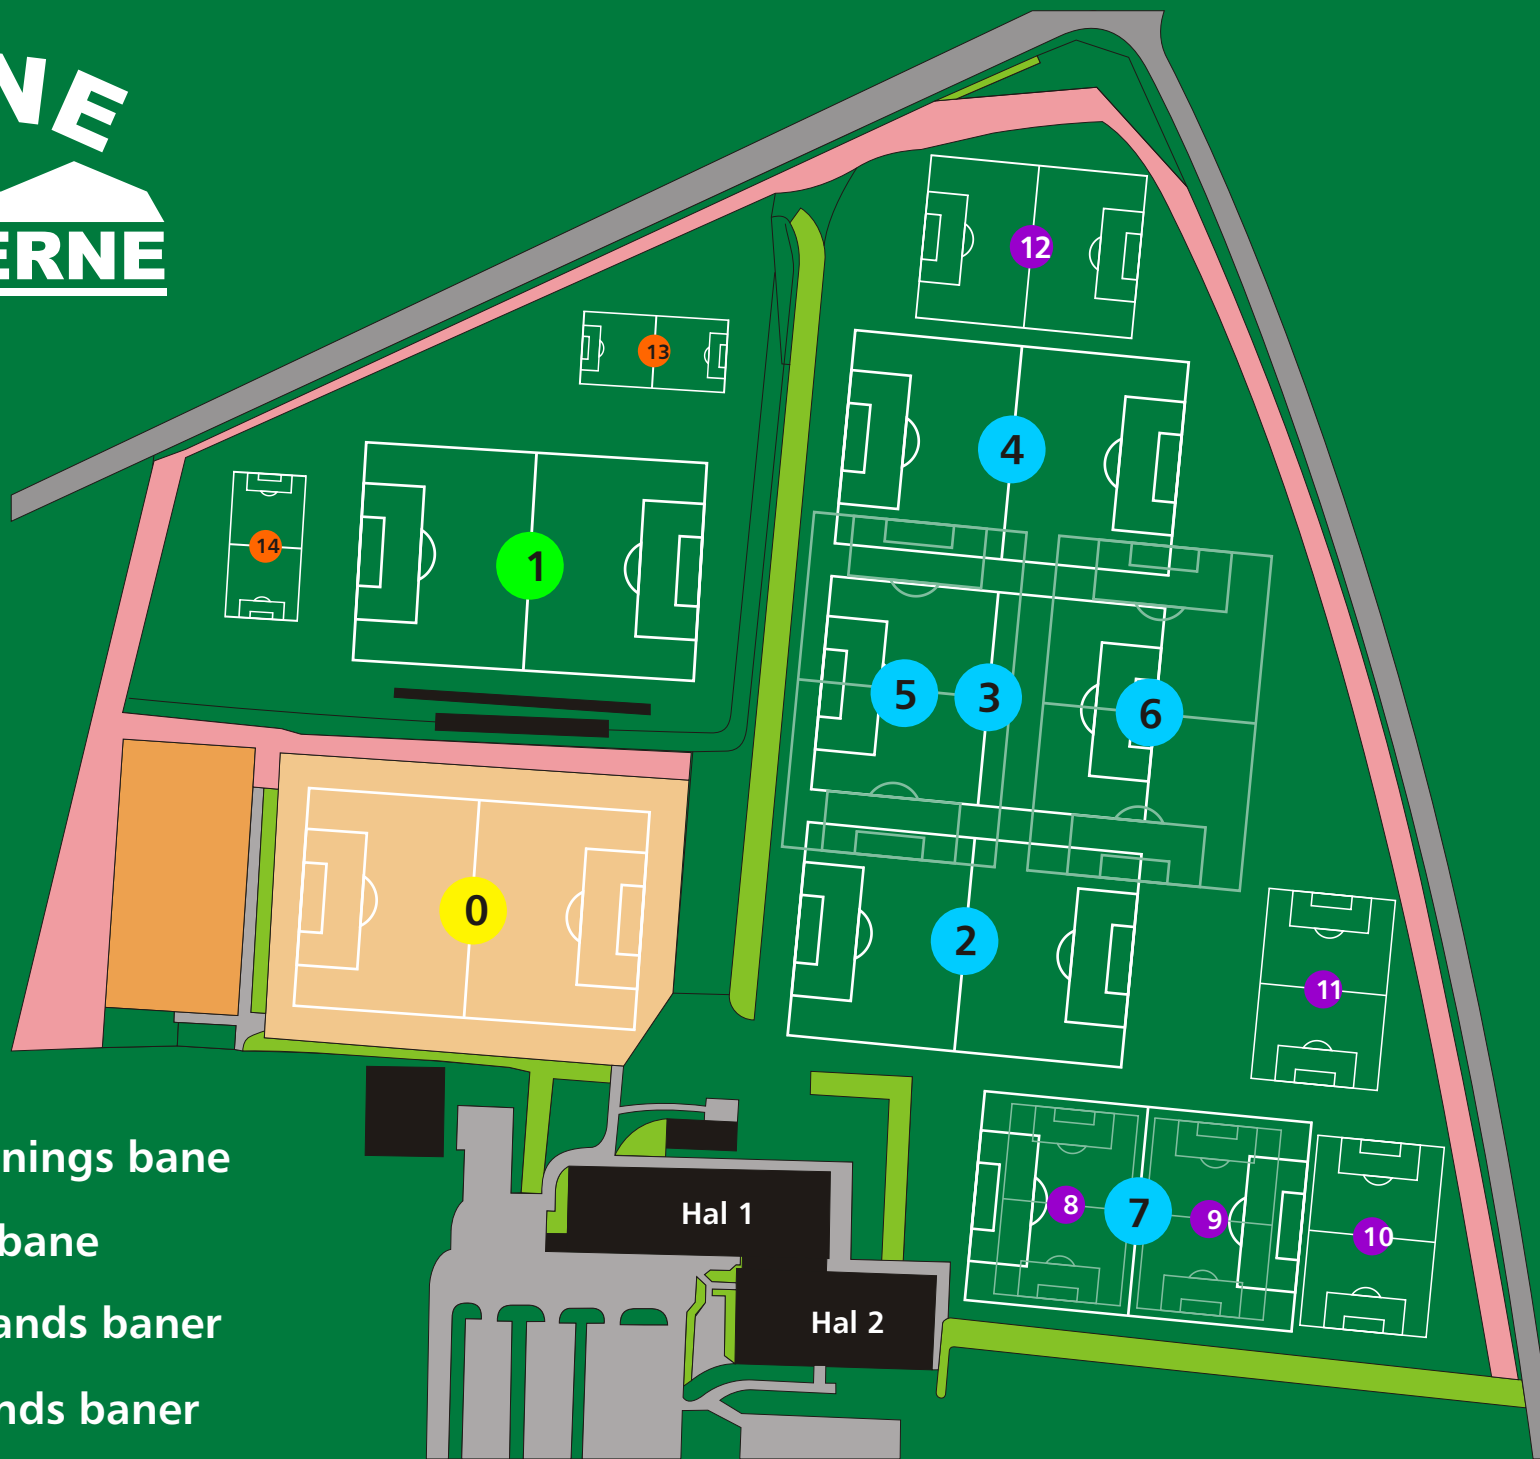

TUNE HALLERNE

- Opvisnings bane
- Grus bane
- 11 Mands baner
- 7 Mands baner